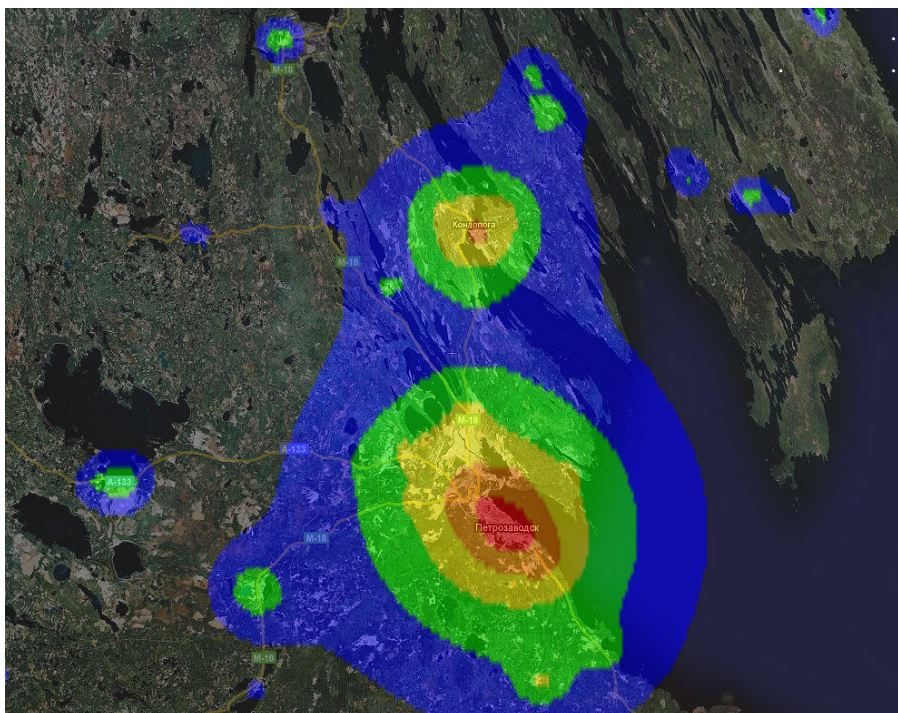

« »

3 (3), 2012 .

:
artnovich@inbox.ru
:

50 .

« »:
<http://www.severastro.narod.ru>